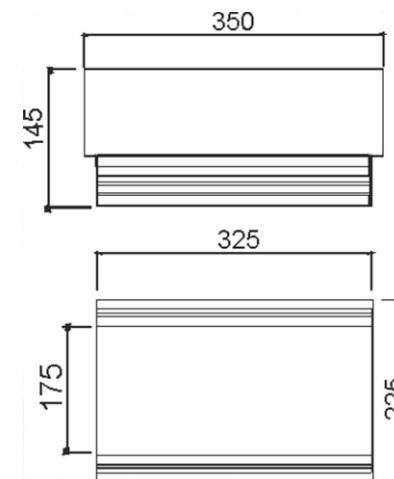

EMBUTIDO NUBE 325

EMBUTIDO NUBE 325

Embutido retangular com difusor recuado em policarbonato sem moldura fabricado em alumínio pintado por processo eletrostático. Fixação chumbada ao forro.

Embutido Nube

01 1356/FC - 2 x 23W Fluorescente compacta - E27

Embutido Nube Led

05 1356/200A - 2 x 10 1000

05 1356/200B - 2 x 10 1000

APLICAÇÃO:

INTERNA

ACABAMENTO:

EPOXI

ATENÇÃO:

Instalação em gesso cartonado padrão de mercado (12,5 mm de espessura).