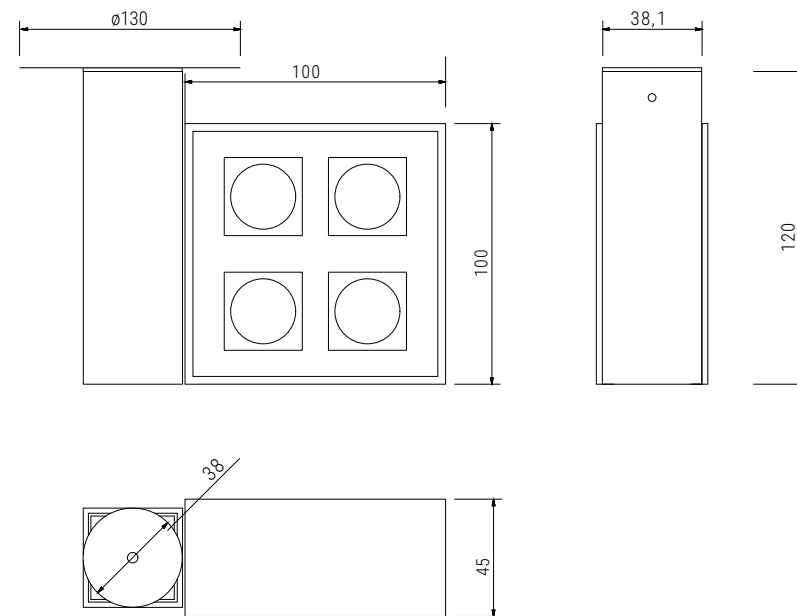

SPOT VISION - ALVENARIA

SPOT VISION - ALVENARIA

Spot fabricado em perfil de alumínio tratado e pintado por processo eletrostático e iluminador recuado com acabamento na cor preta. Possui disco cego de $\varnothing 130\text{mm}$. Conjunto ótico disponível nos fachos de 10° , 15° ou 25° .

- 05 3183/112A/10 - 1 x 10 1012-4-10
- 05 3183/112B/10 - 1 x 10 1012-4-10
- 05 3183/112A/15 - 1 x 10 1012-4-15
- 05 3183/112B/15 - 1 x 10 1012-4-15
- 05 3183/112A/25 - 1 x 10 1012-4-25
- 05 3183/112B/25 - 1 x 10 1012-4-25