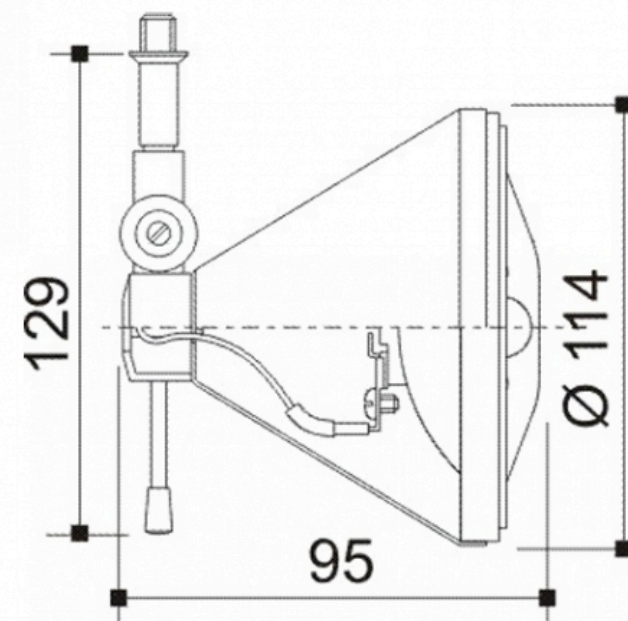

imagem meramente ilustrativa

ATENÇÃO:

SPOT CÔNICO AR111

01 3104

SPOT CÔNICO AR111

01 3104 - 1x50W Halógena refl. alumínio AR111 - G53

Spot cônico em alumínio pintado por processo eletrostático. Sistema anti-ofuscamento frontal. Fixação através de canopla.

Acessórios opcionais:

01 9631 - Canopla cilíndrica em alumínio p/transformador Ø77mm x 80mm

36 9703 - Plug para trilho

36 9702 - Caixa para trafo com plug para trilho: