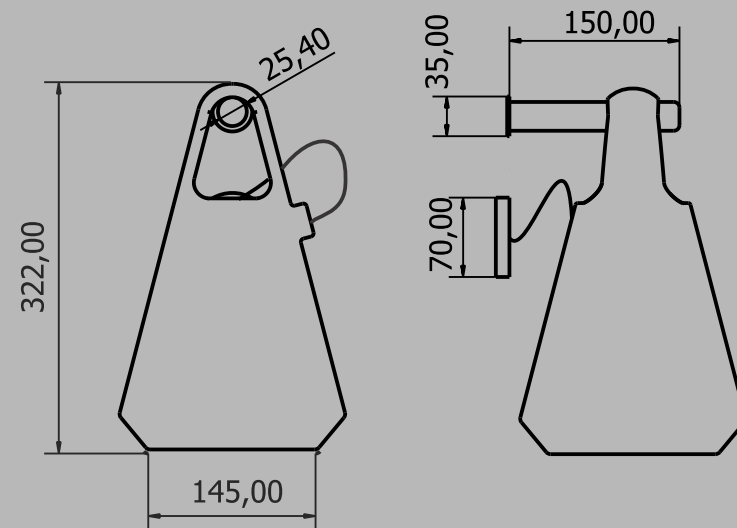

01 6453- Arandela Thomas

No intuito de melhorar cada vez mais os seus produtos, a INTERPAM se reserva o direito de fazer modificações nas dimensões, materiais, acabamentos, etc., retirar de linha, ou mesmo substituir seus produtos por outros sem prévio aviso.

IMAGEM MERAMENTE ILUSTRATIVA

01 6453 - 1 x LED PAR20 - E27
01 6453/GU10 - 1 x LED - GU10

Arandela em cerâmica fabricado por processo artesanal com acabamento em pintura vinílica.

Pode utilizar somente cores vinílicas.

Os pedidos deverão ser acompanhados da especificação da cor
Para área externa fio de alimentação PP branco, preto ou transparente
Área externa ou interna.
Esta luminária não tampa ponto de alimentação