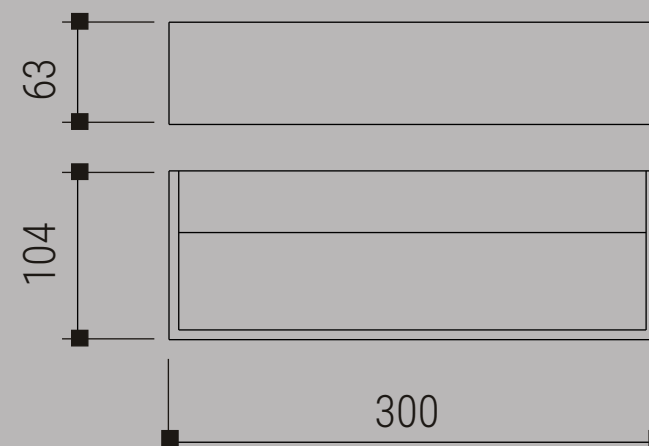

### Arandela Erien M

05 6224/DE = 1 X 26w Dulux D/E - G24d-3  
05 6224/HL = 2 x 100W Halog. Bipolar - R7s

### Arandela Erien M - LED

05 6224/201A = 2x 10 1001 - 127v  
05 6224/201B = 2 x 10 1001 - 220v

Arandela retangular em alumínio pintado por processo eletrostático e vidro temperado fosco.

Acessório opcional: