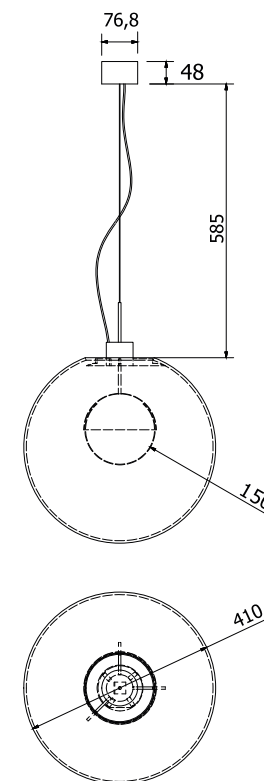

PENDENTE CORE

05 5409

PENDENTE CORE

Pendente fabricado com vidro transparente de produção artesanal, fabricada cada um a mão, de forma que pequenas bolhas e alterações poderão ocorrer. Possui 1 esfera de vidro leitoso que fornece uma iluminação elegante e difusa. Partes metálicas em latão e/ou alumínio, tratado e pintado. Canopla pintada na cor da luminária.

05 5409/107A= 1 x 10 1007 - 127V

05 5409/107B = 1 x 10 1007 - 220V

05 5409/L /107A= 1 x 10 1007 - 127V (LATÃO POLIDO)

05 5409/L /107B = 1 x 10 1007 - 220V (LATÃO POLIDO)

APLICAÇÃO:

ACABAMENTO:

FIOS:

branco
transparente
preto
colorido

ATENÇÃO:

Observações extras:
Os pedidos deverão ser acompanhados da especificação da cor da luminária e do fio de alimentação. Canopla não tampa ponto de alimentação.