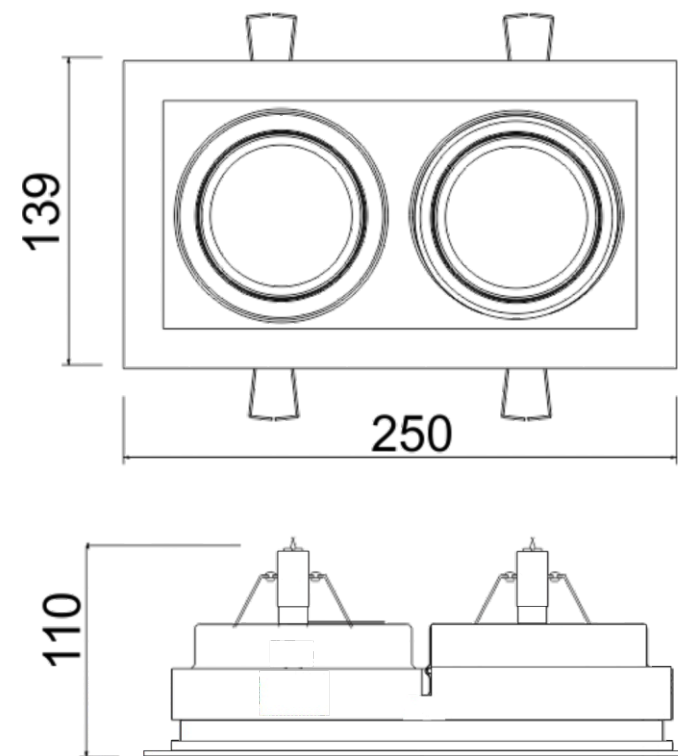

### MULTIPLUS DIC/AR 2 FOCO

01 1438/DIC50 - 2X50W Halógena refletor dicróico - GU5,3

01 1438/AR70 - 2x50W Halógena refletor alumínio 70 - Ba15d

01 1438/LAR - 2x5W LED AR70 - GU10

Luminária de embutir com recuo de 26mm em perfil de alumínio extrudado e pintado por processo eletrostático. Sistema de orientação dos focos das lâmpadas. Fixação chumbada ao forro.

Nicho: 110 x 225 mm

imagem meramente ilustrativa

APLICAÇÃO:

INTERNA

ACABAMENTO:

EPOXI

ATENÇÃO:

Apenas para forro de gesso, para outros forros apenas sobre consulta.