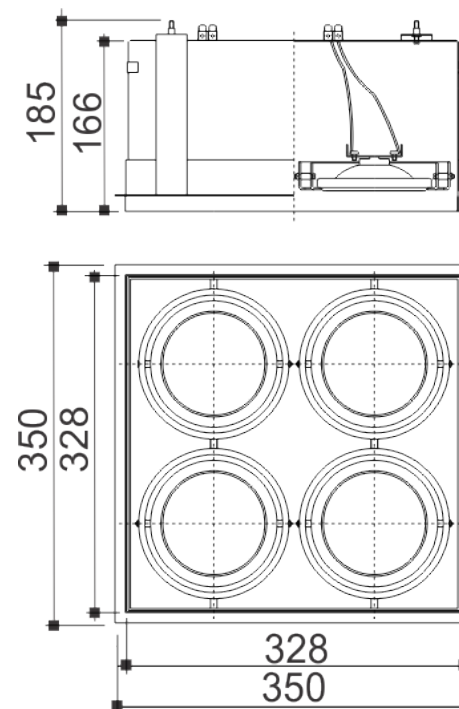

imagem meramente ilustrativa

ATENÇÃO:

MIX NO FRAME 4X35W

01 1333

MIX NO FRAME 4X35W

- 01 1333/AR111 - 4x50W Halógena refl. alumínio 111 - G53
- 01 1333/PAR30 - 4x75W Halógena refl. PAR30 - E27
- 01 1333/PAR38 - 4x90W Halógena refl. PAR38 - E27
- 01 1333/HPAR30 - 4x70W Vapor met. PAR30 - E27
- 01 1333/H111 - 4x70W Vapor met. R111 - Gx8,5
- 01 1333/LED30 - 4x9W Lâmpada LED PAR 30 - E27

Caixa mix embutida quadrado no frame fabricado em alumínio pintado por processo eletrostático. Sistema de orientação dos focos das lâmpadas. Fixação chumbada ao forro.