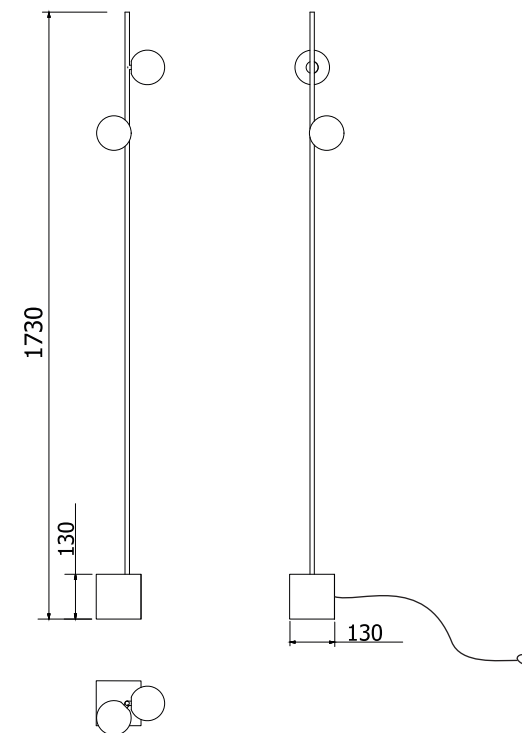

ATENÇÃO:

Observações extras:
Fio de alimentação preto

COLUNA STONE

05 7191

COLUNA STONE

Coluna fabricada em perfil de alumínio ou latão tratado e pintado. Difusor em polímero rotomoldado e base em pedra sabão.

05 7191/207A - 2 X10 1007-127V

05 7191/207B - 2 X10 1007-220V

*Acessório opcional pestana: 01 9797

05 7191/L /207A - 2 X10 1007-127V (LATÃO POLIDO)

05 7191/L /207B - 2 X10 1007-220V (LATÃO POLIDO)

*Acessório opcional pestana: 01 9797/L