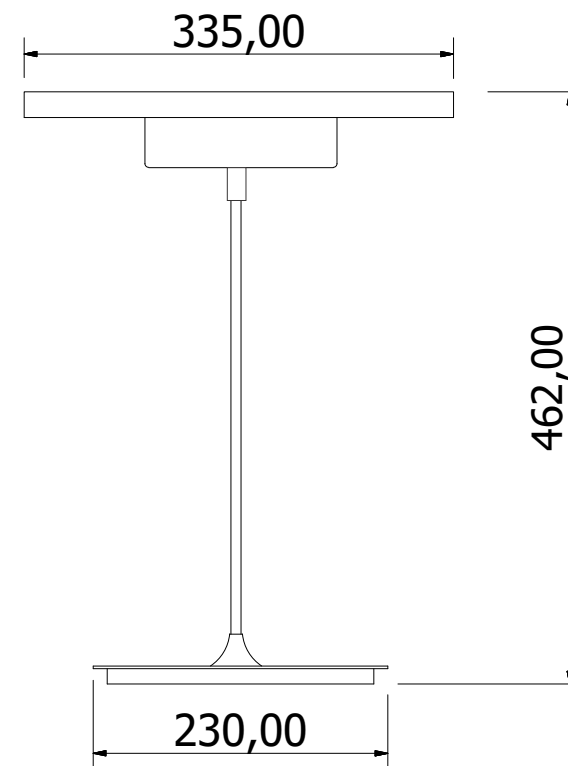

imagem meramente ilustrativa

ABAJUR RÉGIA
05 7188

ABAJUR RÉGIA

05 7188/108A - 1 X 10 1008-127
05 7188/108B - 1 X 10 1008-220

Abajur com corpo em alumínio e acabamento em pintura eletrostática ou vinilica, dotado de cilindro em polímero leitoso, protegido por disco de cobertura, ideal para uso em cabeceiras ou escritórios. Usa um módulo de leds integrado.

ATENÇÃO:

A cor da haste pode ser diferente da cor da base e da tampa superior