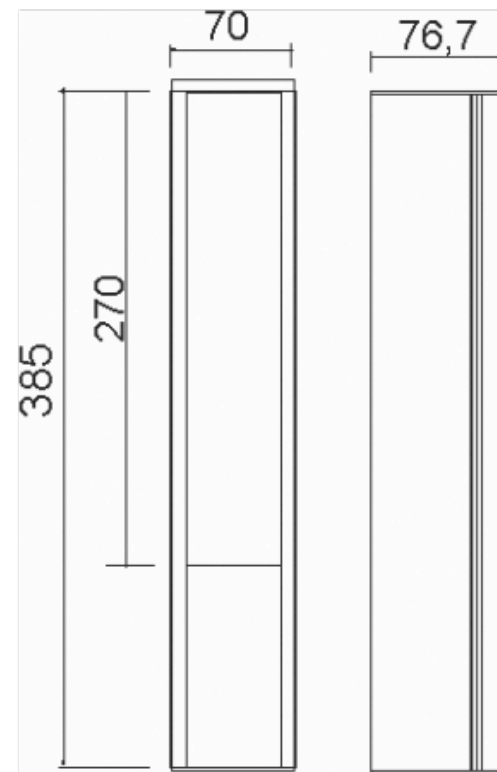

imagem meramente ilustrativa

ATENÇÃO:

Obs: Lâmpada não inclusa, abaixo código da lâmpada
14 8819 - 01 XSW LED - Gu10 - 3000K - Bivolt
Lâmpada não compatível com automação e não dimensável

ARANDELA JAZZ 38- REFLETOR CONTÍNUO

01 6402

ARANDELA JAZZ 38

01 6402 - 1x40W Halógena bipino tensão de rede - G9

01 6402/LED - 1x5W LED - GU10

Parede e gesso

Luminária em perfil de alumínio tratado e pintado por processo eletrostático com refletor contínuo.

Acessório opcional: 01 9731/150 - Canopla retangular em alumínio.