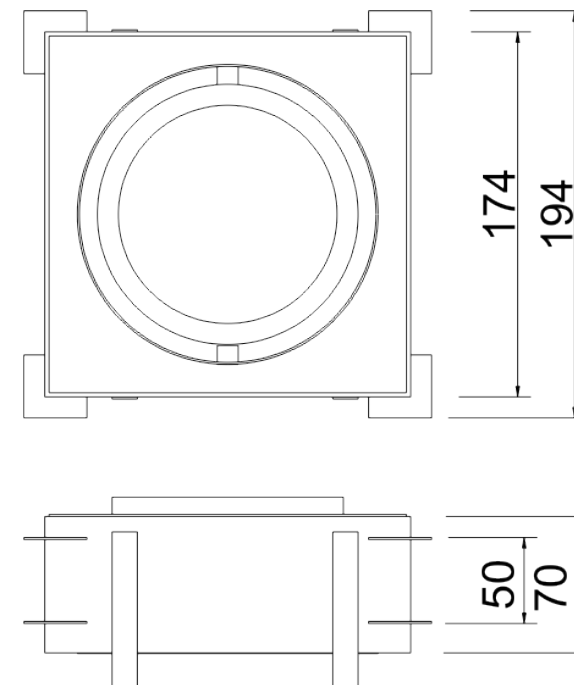

### EMBUTIDO NO FRAME W

Caixa mix embutida branca, fabricada em alumínio, e pintada por processo eletrostático. Sistema de orientação do foco da lâmpada.

01 1418/AR111 - 1X50W Halógena refletora alumínio 111 - G53

01 1418/LED30 - 1X9W Lâmpada LED PAR30 - E27

Atenção: modelo somente na cor branca.

APLICAÇÃO:

ACABAMENTO:

ATENÇÃO:

Luminária para apenas gesso acartonado de espessura 12,5mm.