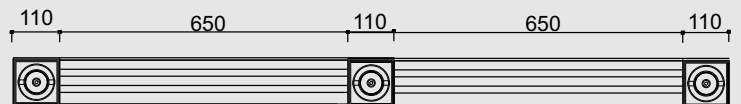

EXEMPLOS:

Exemplo 01:

01 9100 + (2) 01 9101/216 + (3) 01 9105/AR70