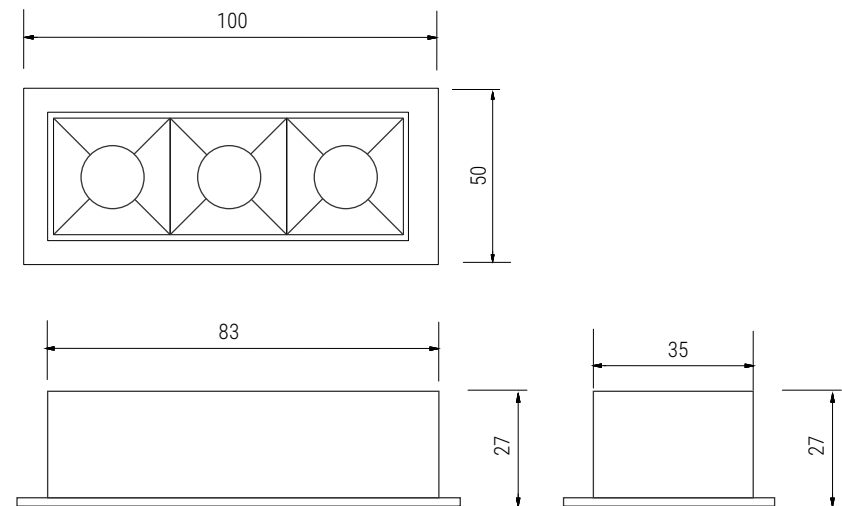

EMBUTIDO HIGH - 3 FOCOS

EMBUTIDO HIGH - 3 FOCOS

Embutido com moldura fabricado em perfil de alumínio tratado e pintado por processo eletrostático e iluminador recuado com acabamento na cor preta. Conjunto ótico disponível nos fachos de 12° ou 34°.

05 1501/113A/12 - 1 x 10 1013-3-12
 05 1501/113B/12 - 1 x 10 1013-3-12
 05 1501/113A/34 - 1 x 10 1013-3-34
 05 1501/113B/34 - 1 x 10 1013-3-34

Driver: 14 9912-3-127 ou 14 9912-3-220

APLICAÇÃO:

ACABAMENTO: