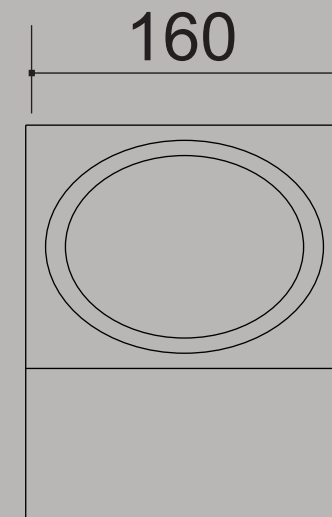

## 01 8123 - Módulo de Concreto

### Módulo de Concreto

Módulo de concreto para jardim. Refletor interno em alumínio anodizado de alto rendimento, lente protetora em vidro temperado transparente e borracha de vedação. Instalado sobre jardim.

01 8123 - 1x60W Incandescente standart - E27