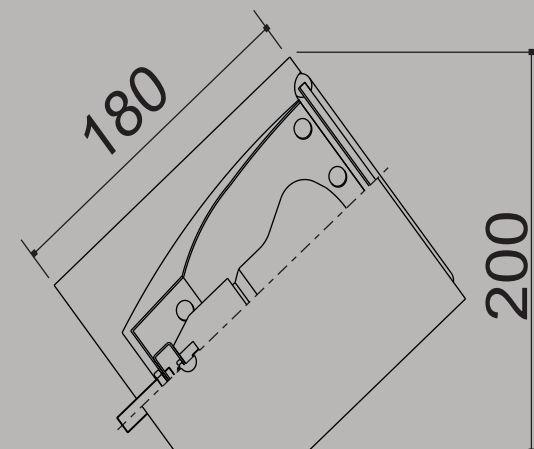

## 01 8123 - Módulo de Concreto

### Módulo de Concreto

Módulo de concreto para jardim. Refletor interno em alumínio anodizado de alto rendimento, lente protetora em vidro temperado transparente e borracha de vedação. Instalado sobre jardim.