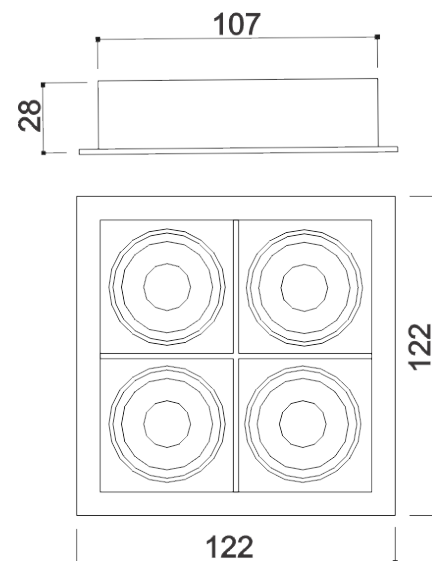

IDIOS QUATRO FOCOS

IDIOS QUATRO FOCOS

Embutido quadrado com foco orientável, fabricado em alumínio tratado e pintado por processo eletrostático. Fixação ao forro através de suporte metálico.

Idios 4 focos
01 1369 - 4 x 3W LED

Idios 4 focos Led
05 1369/105A - 1 x 10 1005-30-4
05 1369/105B - 1 x 10 1005-30-4

APLICAÇÃO:

INTERNA

ACABAMENTO:

EPOXI

ATENÇÃO:

- LEDs na cor branco 3000K, outras cores apenas sob consulta.
- Fixação ao forro através de suporte metálico.