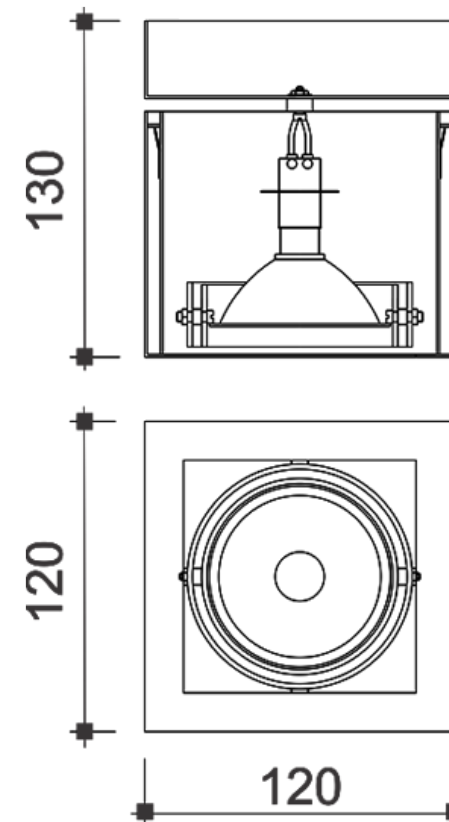

**MIX DE SOBREPOR 1 DIC/AR**  
01 2243

imagem meramente ilustrativa

**MIX DE SOBREPOR 1 DIC/AR**

- 01 2243/DIC50 - 1x50W Halógena refl. dicróico - GU5,3
- 01 2243/AR70 - 1x50W Halógena refl. alumínio AR70 - BA15d
- 01 2243/LAR - 1x5W LED AR70 - GU10

Caixa mix de sobrepor quadrado fabricado em aço tratado por fosfatilização e alumínio pintado por processo eletrostático. Sistema de orientação do foco da lâmpada.

Acessórios opcionais (somente para lâmpadas DIC):

- 01 9660 - vidro borossilicato fosca
- 01 9661 - vidro borossilicato âmbar, azul e verde.