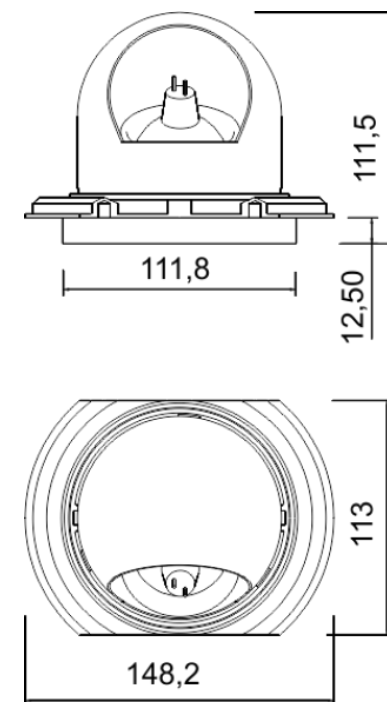

imagem meramente ilustrativa

ATENÇÃO:
Importante: luminária apenas para gesso
acartonado de espessura 12,5mm

PUCK DIC/AR

01 1431

PUCK DIC/AR

01 1431/DIC50 - 1x50W Halógena refl. dicróico - GU5,3

01 1431/AR48 - 1x20W Halógena refl. alumínio AR48 - GY4

Embutido redondo com foco recuado orientável, fabricado em alumínio tratado e pintado por processo eletrostático. Fixação ao forro através de parafusos.