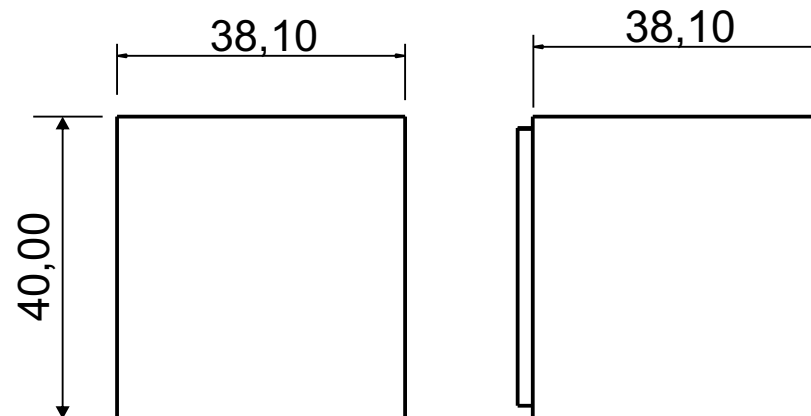

Arandela Pixel 1 Foco 05 6484

ARANDELA PIXEL LED* 1 Foco

Mini arandela em alumínio tratado e pintado por processo eletrostático de branco interno e externo cores vinílicas. Facho superior ou inferior

05 6484/107A = 1 x 10 1007 - 127v

05 6484/107B = 1 x 10 1007 - 220v

***Led incorporado que não utiliza fonte e é ligado diretamente na rede.**

LANÇAMENTOS
INTERPAM 2016

APLICAÇÃO:

INTERNA

ACABAMENTO: ATENÇÃO:

VIN / EPOX

- Interno da luminária sempre na cor branca
- Canopla não tampa ponto de alimentação.
- Usar conduíte de $\varnothing 1/2$ polegada, sem caixa de luz de alvenaria.