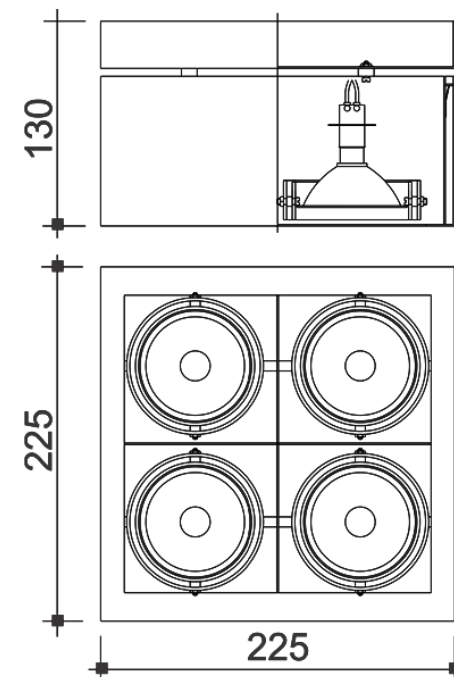

### MIX DE SOBREPOR 4 DIC/AR

01 2247/DIC50 - 4x50W Halógena refl. dicróico - GU5.3

01 2247/AR70 - 4x50W Halógena refl. alumínio AR70 - BA15d

01 2247/LAR - 4x5W LED AR70 - GU10

Caixa mix de sobrepor quadrado fabricado em aço tratado por fosfatilização e alumínio pintado por processo eletrostático. Sistema de orientação do foco da lâmpada.