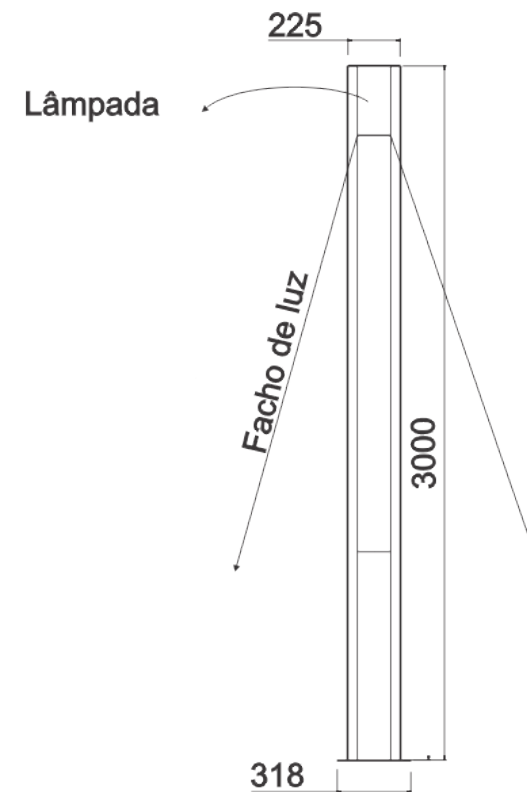

imagem meramente ilustrativa

ATENÇÃO:

Instalação em base de concreto por meio de chumbadores.

POSTE STILL

01 8269

POSTE STILL

01 8269/TS70 - 1x70W Vapor metálico bipolar - RX7s-24

01 8269/TS150 - 1x150W Vapor metálico bipolar - RX7s-24

05 8269/400A - 4 X 10 1000 - 127

05 8269/400B - 4 X 10 1000 - 220

Luminária em alumínio, tratado e pintados por processo eletrostático. Vidro temperado fosco, compartimento interno para os equipamentos auxiliares e sistema de acesso rápido ao interior da luminária.