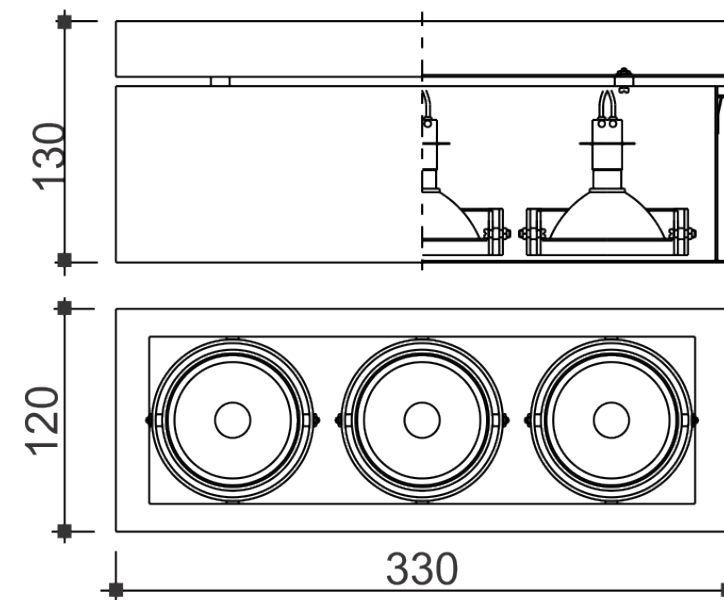

**MIX DE SOBREPOR 3 DIC/AR**

01 2245

imagem meramente ilustrativa

**MIX DE SOBREPOR 3 DIC/AR**

- 01 2245/DIC50 - 3x50W Halógena refl. dicróico - GU5,3
- 01 2245/AR70 - 3x50W Halógena refl. alumínio AR70 - BA15d
- 01 2245/LAR - 3x5W LED AR70 - GU10

Caixa mix de sobrepor quadrado fabricado em aço tratado por fosfatilização e alumínio pintado por processo eletrostático. Sistema de orientação do foco da lâmpada.

Acessórios opcionais (somente para lâmpadas DIC):