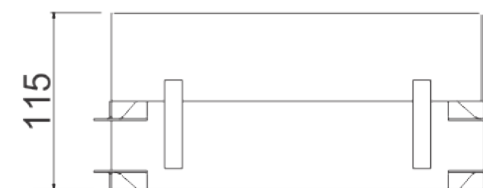

imagem meramente ilustrativa

ATENÇÃO:

MIX NO FRAME 4X50W

01 1312

MIX NO FRAME 4X50W

01 1312/DIC50 - 4x50W Halógena refl. dicróico - GU5.3

01 1312/AR70 - 4x50W Halógena refl. alumínio AR70 - BA15d

01 1312/LAR - 4x5W LED AR70 - GU10

Caixa mix embutida quadrado no frame fabricado em alumínio tratado pintado por processo eletrostático. Sistema de orientação dos focos das lâmpadas. Fixação chumbada ao forro.

Acessórios opcionais:

01 9660 - vidro borossilicato fosca