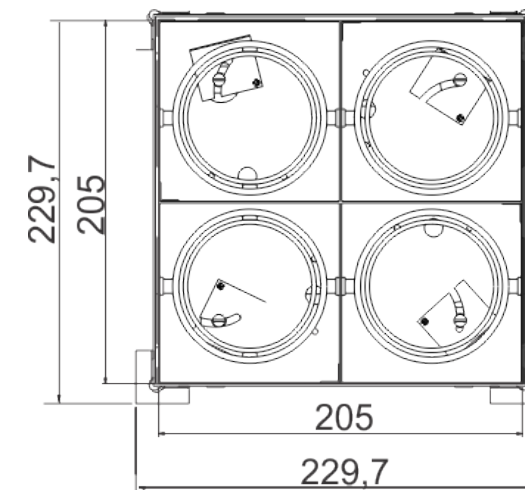

imagem meramente ilustrativa

ATENÇÃO:

MIX NO FRAME 4X50W

01 1312

MIX NO FRAME 4X50W

01 1312/DIC50 - 4x50W Halógena refl. dicróico - GU5.3

01 1312/AR70 - 4x50W Halógena refl. alumínio AR70 - BA15d

01 1312/LAR - 4x5W LED AR70 - GU10

Caixa mix embutida quadrado no frame fabricado em alumínio tratado pintado por processo eletrostático. Sistema de orientação dos focos das lâmpadas. Fixação chumbada ao forro.

Acessórios opcionais:

01 9660 - vidro borossilicato fosca

01 9661 - vidro borossilicato âmbar, azul ou verde..