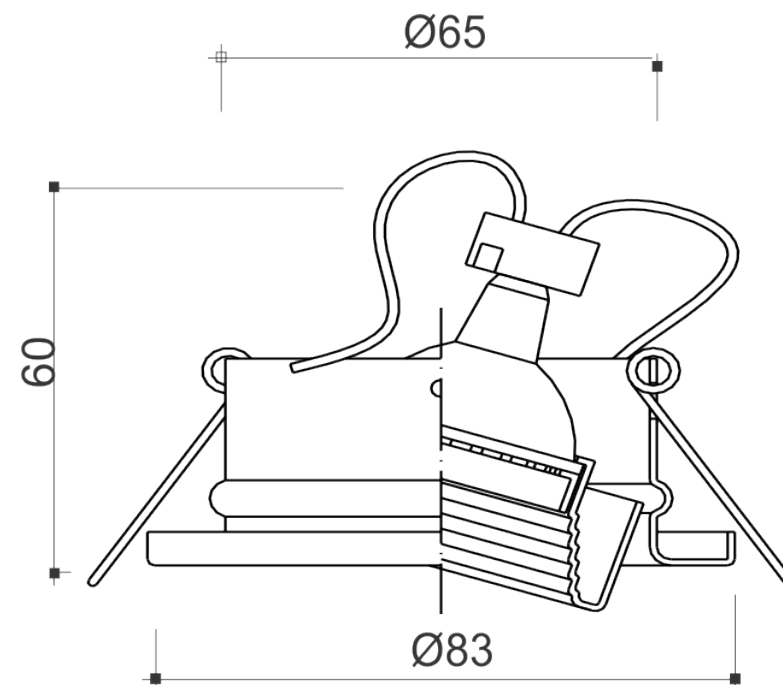

DIC35 Ø83

01 1227

Ar70 Ø124

01 1227 - 1X35W Halógena Refl. Dic. - Gu4

01 1227 - 1X35W Halógena Refl. Dic. - Gu4

Embutido cilíndrico orientável em alumínio pintado por processo eletrostático. Fixação ao forro por suporte metálico.