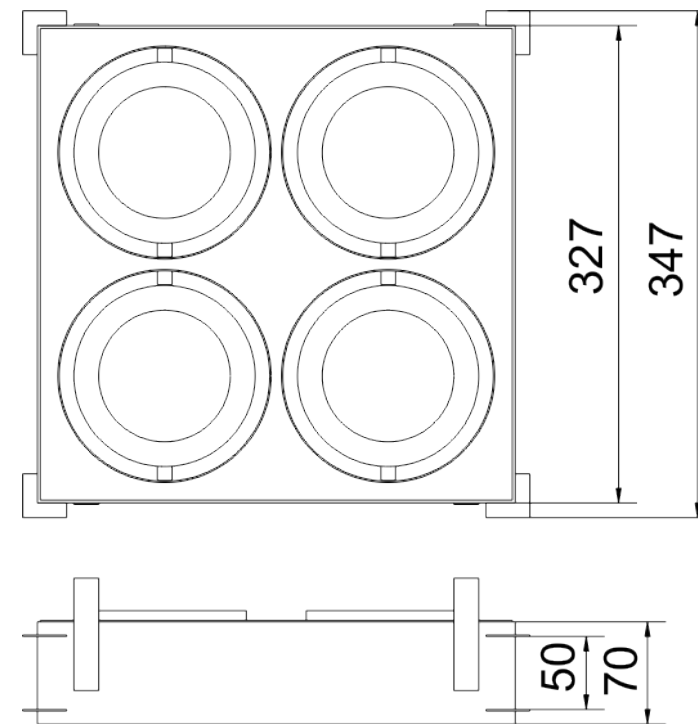

**NO FRAME W**  
01 1421

### EMBUTIDO NO FRAME W

Caixa mix embutida branca, fabricada em alumínio, e pintada por processo eletrostático. Sistema de orientação do foco da lâmpada.

01 1421/AR111 - 4X50W Halógena refletora alumínio 111 - G53

01 1421/LED30 - 1X9W Lâmpada LED PAR30 - E27

Atenção: modelo somente na cor branca.

APLICAÇÃO:

ACABAMENTO:

ATENÇÃO:

Luminária para apenas gesso acartonado de espessura 12,5mm.