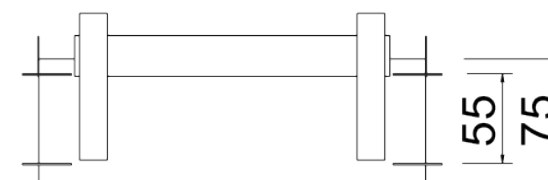

NO FRAME W
01 1413

EMBUTIDO NO FRAME W

Caixa mix embutida branca, fabricado em alumínio, e pintado por processo eletrostático. Sistema de orientação do foco da lâmpada.

01 1413/DIC50 - 4X50W Halógena refletor dicróico - GU5,3

01 1413/AR70 - 4X50W Halógena refletor alumínio 70 - Ba15d

01 1413/LAR - 4X Lâmpada Led Ar70 - GU10

Atenção: modelo somente na cor branca.

APLICAÇÃO:

ACABAMENTO:

ATENÇÃO:

Luminária para apenas gesso acartonado de espessura 12,5mm.