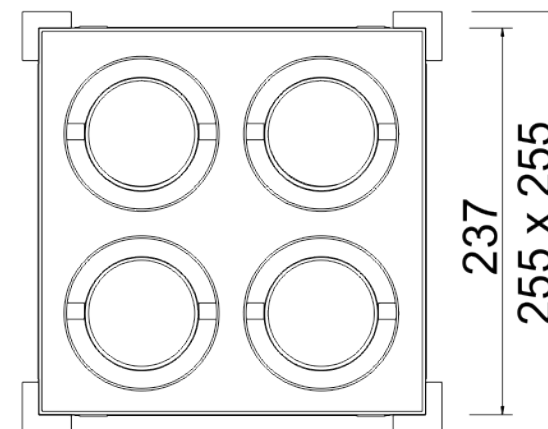

NO FRAME W
01 1413

EMBUTIDO NO FRAME W

Caixa mix embutida branca, fabricado em alumínio, e pintado por processo eletrostático. Sistema de orientação do foco da lâmpada.

01 1413/DIC50 - 4X50W Halógena refletor dicróico - GU5,3

01 1413/AR70 - 4X50W Halógena refletor alumínio 70 - Ba15d

01 1413/LAR - 4X Lâmpada Led Ar70 - GU10

Atenção: modelo somente na cor branca.

APLICAÇÃO:

ACABAMENTO:

ATENÇÃO:

Luminária para apenas gesso acartonado de espessura 12,5mm.