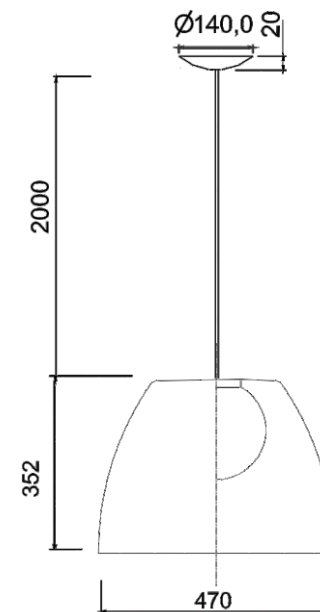

HANA

HANA

Pendente em alumínio tratado e pintado por processo eletrostático ou em tinta vinílica conforme opções de cores abaixo. Difusor em vidro leitoso, fixação por canopla em alumínio e fio de alimentação com opções de cores: preto, branco, transparente, vermelho, amarelo, laranja, listrado laranja e branco e listrado preto e branco.

Hana
01 5358 - 1 x 23W fluorescente compacta - E27

Hana LED
05 5358/100A - 1 x 10 1000 - 127
05 5358/100B - 1 x 10 1000 - 220

APLICAÇÃO: ACABAMENTO: FIOS:

TODOS OS
DE LINHA

ATENÇÃO:

Canopla da mesma cor externa escolhida para a cúpula. Os pedidos deverão ser acompanhados da especificação da cor da cúpula e fio de alimentação.