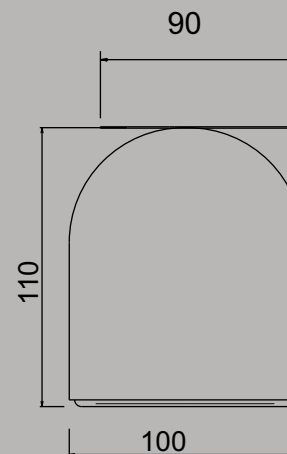

### Spot Theo

01 3176 - 1 x 50W Halógena refl. em alumínio AR70 - Ba15d

01 3176/COR - 1 x 7W LEDAR70 - Ba15d

01 3176/LAR - 1 x 5W LEDAR70 - GU10

Spot com corpo em aço para uso em forros de gesso ou similares, acabamento em pintura eletrostática, dotado de sistema magnético de fixação e articulação. Canopla sempre branca.

Acessório opcional:

- 01 9776/RED - canopla redonda laje para transformador ou driver (não incluso) Ø 120 x 35mm

- 01 9776/QUA - canopla quadrada laje para transformador ou driver (não incluso) 100 x 100 x 35mm

- 01 9778 - canopla com adaptador para trilho e transformador (não incluso) 140 x 45 x 45mm

- 01 9779 - canopla com adaptador para trilho

- 01 9780 - canopla para teto inclinado

- 01 9781 - canopla com adaptador para trilho e driver (não incluso) 140 x 45 x 65mm