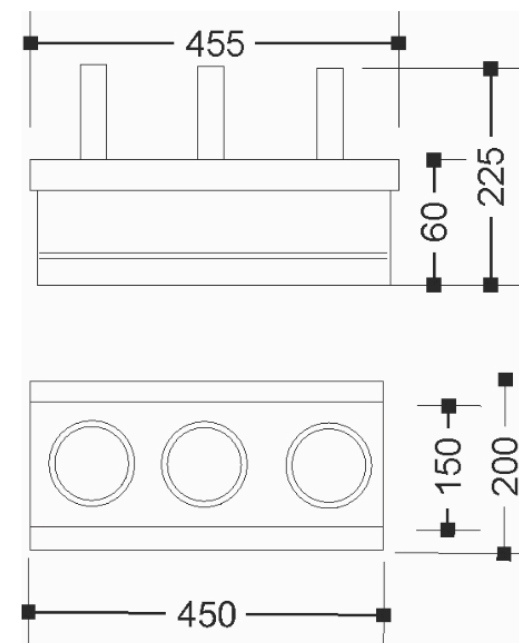

SLIDE PAR/AR 3 FOCO

01 1478

SLIDE PAR/AR 3 FOCO

01 1478/AR111 - 3x50W Halógena refl. alumínio 111 - G53

01 1478/PAR30 - 3x75W Halógena refl. PAR30 - E27

Embutido no frame com foco recuado, fabricado em alumínio, e pintado por processo eletrostático. Sistema de orientação no foco da lâmpada

Instalação em gesso cartonado padrão do mercado (12mm de espessura)

imagem meramente ilustrativa

ATENÇÃO:
* Para AR111 a altura é de 130mm