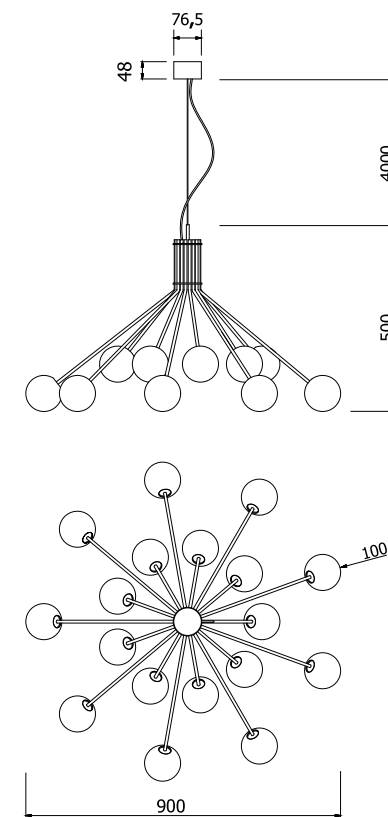

## PENDENTE ANTERA G

## PENDENTE ANTERA G

Pendente imponente fabricado em latão tratado e polido ou alumínio tratado e pintado, possui 18 hastes com 18 esferas rotomoldadas em polímero leitoso. Uma iluminação elegante e moderna para os ambientes. Canopla na cor da luminária.

01 5411/LT/G = 18 x Lâmpada Bipino 2,5w - G9 (LATÃO POLIDO)

01 5411/G = 18 x Lâmpada Bipino 2,5w - G9 (ALUMINIO PINTADO)

Existem vários modelos de lâmpada led bipino no mercado, após testes selecionamos a que apresentou melhor resultado.  
Sugerimos utilizar a **Lâmpada Led Bipino - G9 (Cod. 14 8897)**

**APLICAÇÃO:**

**ACABAMENTO:**

**FIOS:**

branco  
transparente  
preto  
colorido

**ATENÇÃO:**

Observações extras:  
Os pedidos deverão ser acompanhados da especificação da cor da luminária e do fio de alimentação. Canopla não tampa ponto de alimentação.