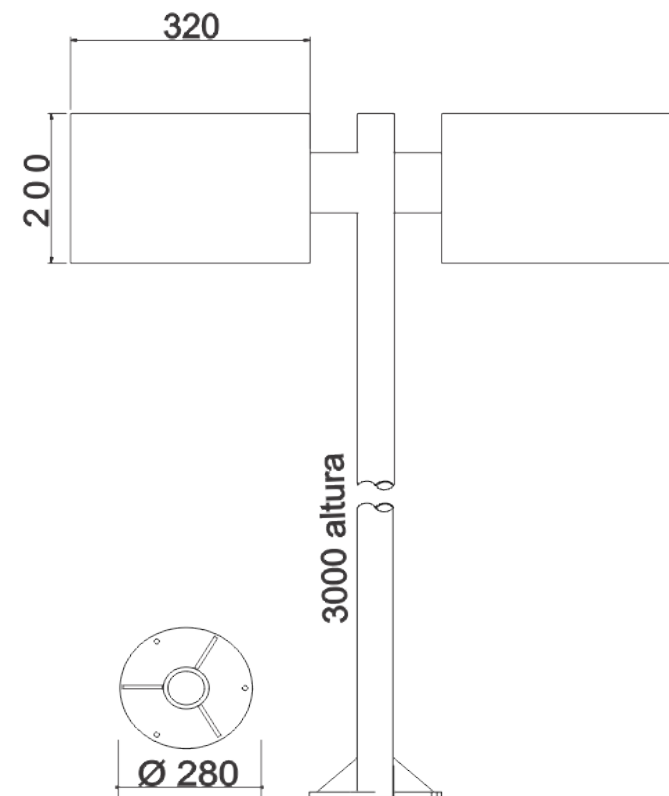

imagem meramente ilustrativa

ATENÇÃO:

Instalação em base de concreto por meio de chumbadores.

POSTE DESS 4
01 8266

POSTE DESS 4

- 01 8266/4DE - 04x26W Dulux D/E - G24q-3
- 01 8266/2TE - 02x42W Dulux T/E - G24q-3
- 01 8266/4TE - 04x42W Dulux T/E - G24q-3
- 01 8266/TS70 - 02x70W Vapor met. bipolar - RX7s
- 01 8266/TS150 - 02x150W Vapor met. bipolar - RX7s-24
- 01 8266/T70 - 02x70W Vapor metálico bipino - G12
- 01 8266/T150 - 02x150W Vapor metálico bipino - G12

Poste com 2 pétalas em alumínio e base em aço tratado e pintado por processo eletrostático