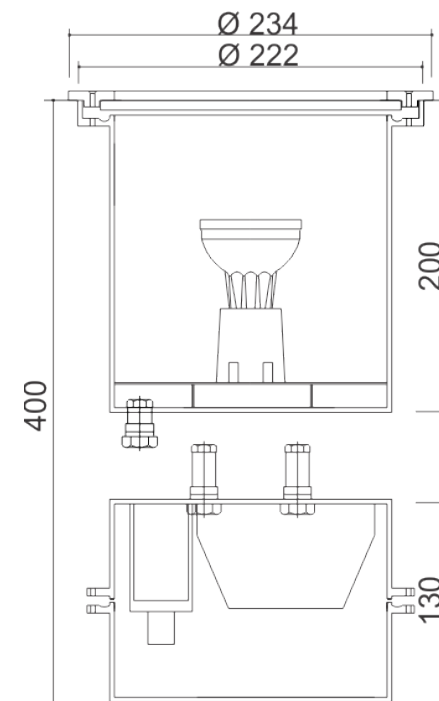

imagem meramente ilustrativa

**ATENÇÃO:**  
Acessórios Opconais:  
01 9768 - grelha interna quadriculada.  
01 9769 - grelha interna concêntrica  
02 8200 - vidro temperado cristal diâm.193mm

## EMBUTIDO DE PISO 3 01 8206

### EMBUTIDO DE PISO 3

- 01 8206/T70 - 1x70W Vapor metálico bipino - G12
- 01 8206/T150 - 1x150W Vapor metálico bipino - G12
- 01 8206/HPAR20 - 1x35W Vapor metálico PAR20 - E27

Embutido de piso em alumínio fundido pintado por processo eletrostático. Vidro temperado transparente, parafusos em aço inox, borracha de vedação e tampa redonda. Caixa para compartimaneto de equipamento auxiliar. Instalação no jardim dentro de tubo PVC.

Opções:

- 01 9637 - Tampa quadrada pequena em alumínio injetado.