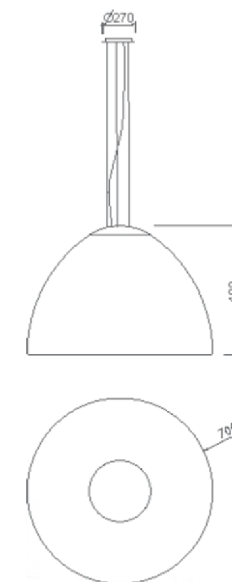

## DROP G

Pendente em polímero leitoso acetinado de iluminação difusa e fixação por canopla. Luminária de linha com fio de alimentação transparente. Fechamento superior e canopla na cor branco.

### Drop

01 5366 - 3x23W Fluorescente compacta eletrônica - E27

### Drop LED

05 5366/308A - 3 x 10 1008 - 127

2700k 24w 1908Lm  
3000k 24w 2022Lm  
4000k 24w 2211Lm

05 5366/308B - 3 x 10 1008 - 220

2700k 24w 2088Lm  
3000k 24w 2133Lm  
4000k 24w 2334Lm

APLICAÇÃO: ACABAMENTO: FIOS:

TODOS OS  
DE LINHA

ATENÇÃO:

Os pedidos deverão ser acompanhados da especificação da cor da cúpula e fio de alimentação.