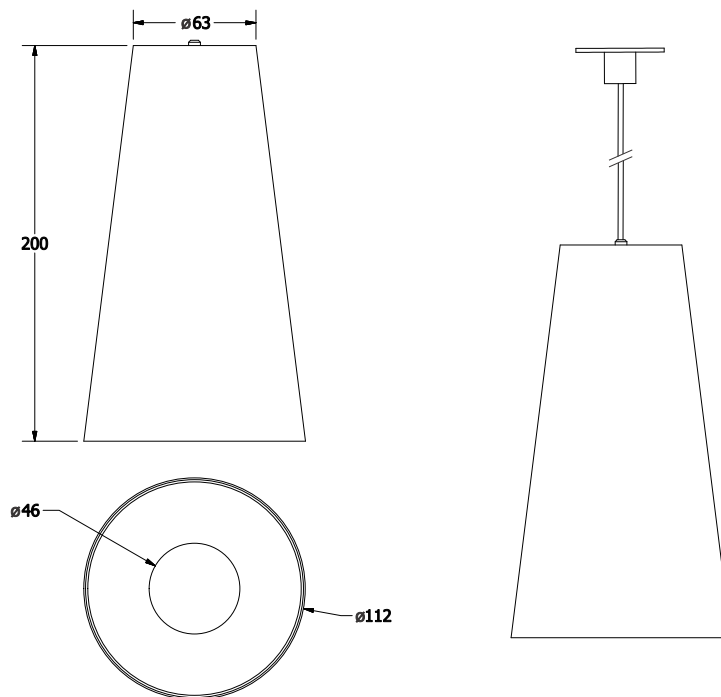

imagem meramente ilustrativa

PENDENTE MAYA
01 5403

PENDENTE MAYA

01 5403/GU10 - 1 x Lâmpada LED Mr16 - Gu10

Pendente cônico, com corpo em alumínio e acabamento em pintura eletrostática ou vinilica. Sustentação a partir de cabo bifásico concêntrico. Luminária integrante do conjunto *Estabile, permitindo diversas montagens com peças únicas ou dispostas em conjuntos. Usa lamped Mr16 base Gu10.