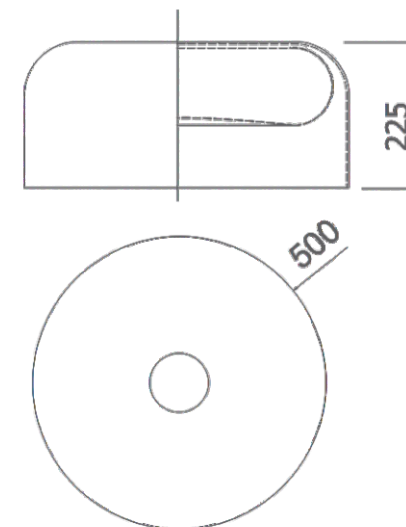

LEENA

LEENA

Plafon em alumínio tratado e pintado por processo eletrostático com acabamento em tinta vinílica conforme opções de cores abaixo. Difusor em polímero.

Am - amarelo | Az - azul | Br - branco | Bo - bronze | Bt - beterraba | Ch - chumbo | Co - cobalto | Do - dourado | La - laranja | Li - lima | MaMa - marrom | Ou - ouro | Pr - prata | Pt - preto | Rs - rosa | Si - silver (sob consulta) | Ve - vermelho | Vd - verde

Leena

01 2274 - 3 x 23W fluorescente compacta - E27

Leena LED

05 2274/300A - 3 x 10 1000 - 127

05 2274/300B - 3 x 10 1000 - 220

APLICAÇÃO: ACABAMENTO: ATENÇÃO:

Os pedidos deverão ser acompanhados da especificação da cor da cúpula.