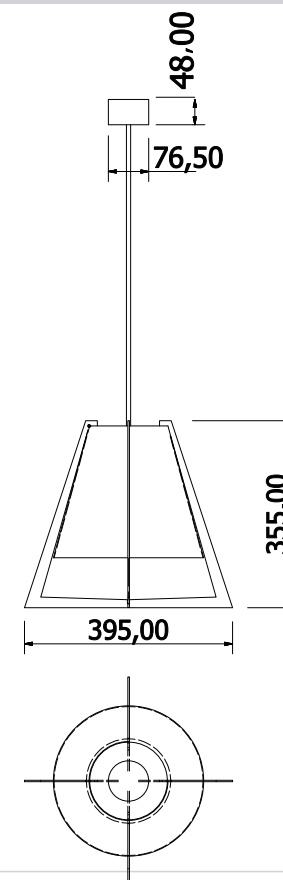

imagem meramente ilustrativa

PENDENTE HALF

01 5398

**OPÇÃO DE COR
DIFERENTE NAS HASTES
E CÚPULA**

PENDENTE HALF

01 5398/E27 - 1 X Lâmpada / Lamp.Led - E27

Pendente cônico com corpo em alumínio e acabamento em pintura eletrostática ou vinilica. Com forte apelo decorativo, utiliza uma lâmpada com base E27 fluorescente ou lampled.