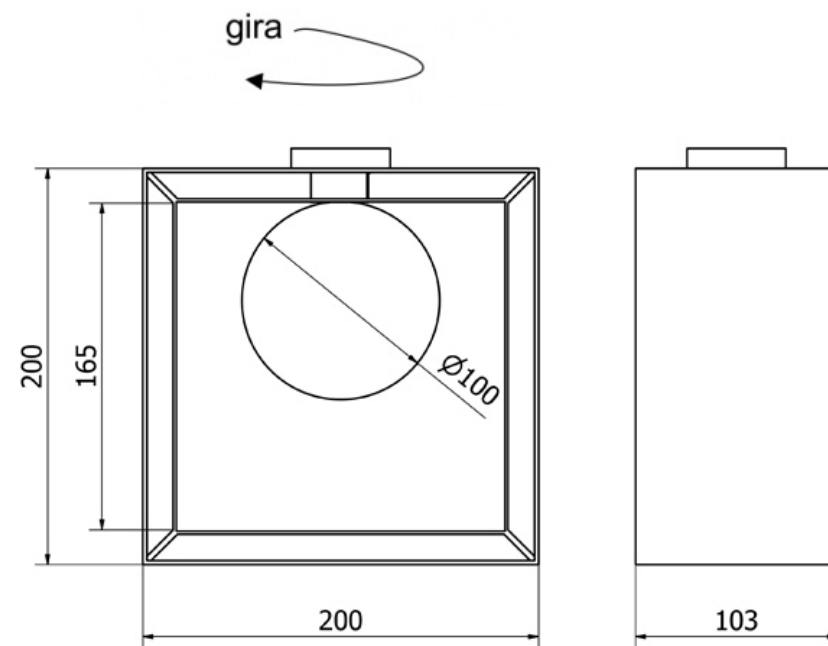

imagem meramente ilustrativa

PLAFON JOY
05 2299

PLAFON JOY

05 2299/107A - 1 X10 1007-127v
05 2299/107B - 1 X 10 1007-220v

Plafon rotativo decorativo, constituído de moldura quadrada dotada de esfera difusora em polímero. Com forte apelo decorativo em especial em montagens múltiplas. Usa módulo de leds integrado.

ATENÇÃO:
Pode utilizar cor da caixa interna diferente da externa