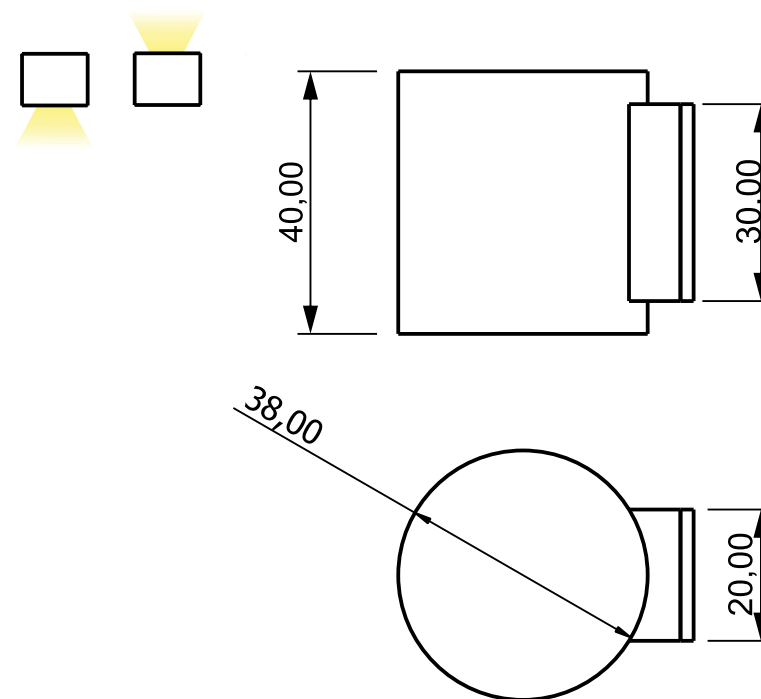

**Arandela Dot 1 Foco**  
05 6482

**ARANDELA DOT LED\* 1 Foco**

Arandela pequena com fecho superior ou inferior, fabricada em perfil de alumínio tratado e pintado por processo eletrostático de branco interno e externo cores vinílicas.

05 6482/107A = 1 x 10 1007 - 127v  
05 6482/107B = 1 x 10 1007 - 220v

**\*Led incorporado que não utiliza fonte e é ligado diretamente na rede.**

LANÇAMENTOS  
INTERPAM 2016

**APLICAÇÃO:** **ACABAMENTO:** **ATENÇÃO:**

- Canopla não tampa ponto de alimentação.
- Interno da luminária sempre na cor branca.
- Usar condute de  $\varnothing 1/2$  polegada, sem caixa de luz de alvenaria.