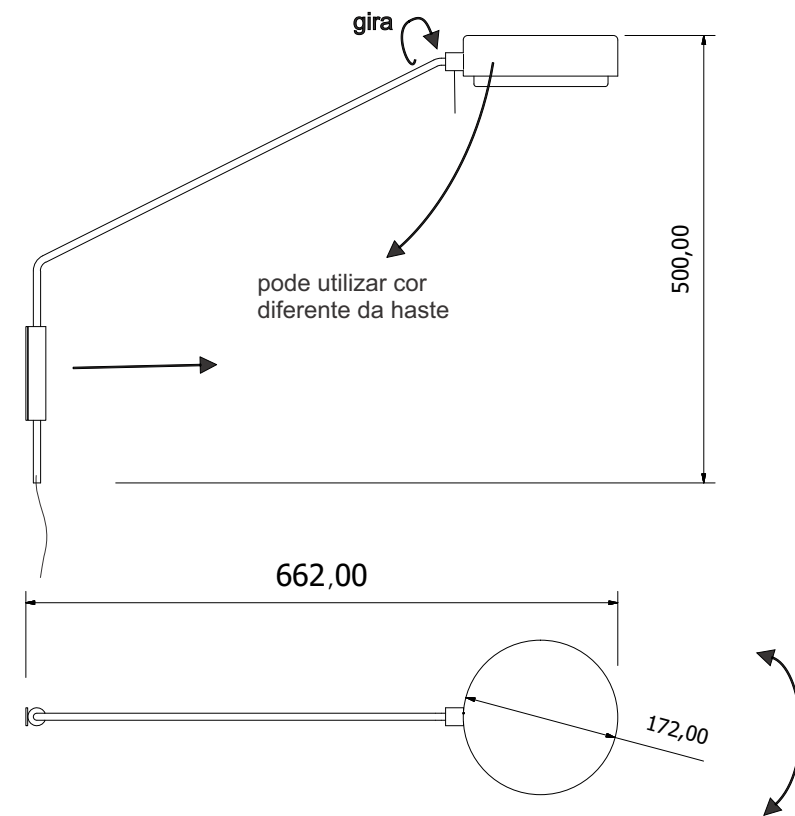

imagem meramente ilustrativa

**ATENÇÃO:**

Pode utilizar cor diferente da haste e das peças citadas no desenho

**ARANDELA TURN**  
05 6490

**ARANDELA TURN**

05 6490/108A - 1 X10 1008-127v  
05 6490/108B - 1 X 10 1008-220v

Arandela com fixação pivotante e giro distinto do elemento luminoso. Com corpo em alumínio e acabamento em pintura eletrostática ou vinilica, dotada de cilindro em polímero difusor, ideal para uso em cabeceiras ou pequenos escritórios. Usa um módulo de leds integrados.