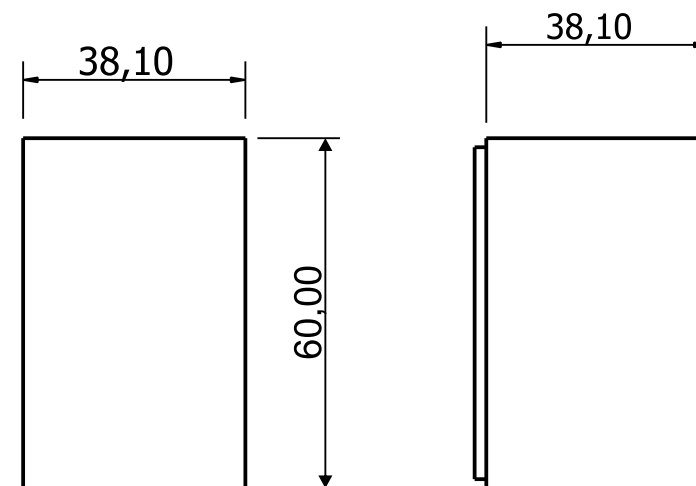

Arandela Pixel 2 Focos 05 6485

ARANDELA PIXEL 2 Focos LED*

Mini arandela com fecho superior e inferior, fabricada em perfil de alumínio tratado e pintado por processo eletrostático de branco interno e externo cores vinílicas.

05 6485/107A = 1 x 10 1007 - 127v

05 6485/107B = 1 x 10 1007 - 220v

***Led incorporado que não utiliza fonte e é ligado diretamente na rede.**

LANÇAMENTOS
INTERPAM 2016

APLICAÇÃO: **ACABAMENTO:** **ATENÇÃO:**

- Interno da luminária sempre na cor branca
- Canopla não tampa ponto de alimentação.
- Usar condute de $\varnothing 1/2$ polegada, sem caixa de luz de alvenaria.