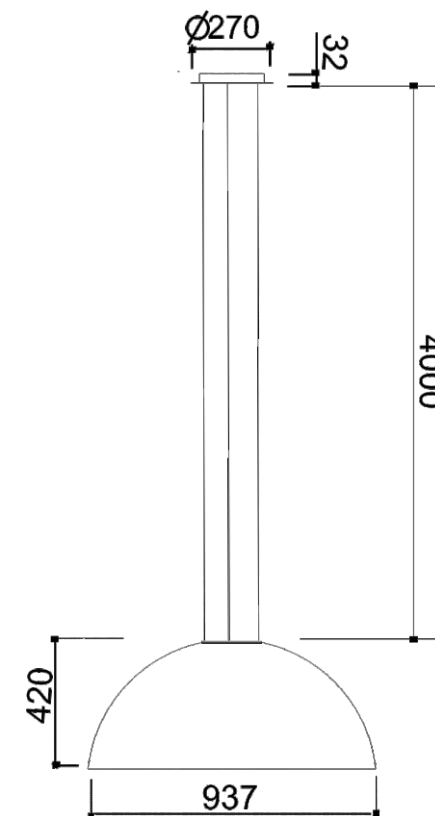

imagem meramente ilustrativa

ATENÇÃO:
Canopla pintada de branco

PENDENTE ECLIPSE G

01 5329

PENDENTE ECLIPSE G

- 01 5329/Pt-Br (Exterior preto e interior branco)
 - 01 5329/Bo-Do (Exterior Bronze e interior dourado)
 - 01 5329/Bt-Do (Exterior beterraba e interior dourado)
 - 01 5329/Ch-Pr (Exterior chumbo e interior prata)
 - 01 5329/Ch-Am (Exterior chumbo e interior amarelo)
 - 01 5329/Pt-Fo (Exterior preto e interior folha de ouro)
 - 01 5329/Pt-Fo (Exterior preto e interior folha de prata)
 - 01 5329/Pt-Fc (Exterior preto e interior folha de cobre)
- 8x40W - Halógena bipino tensão de rede - G9

Pendente de iluminação indireta com cúpula em polímero pintado com pintura vinílica e canopla branca em alumínio tratado e pintado por processo eletrostático.