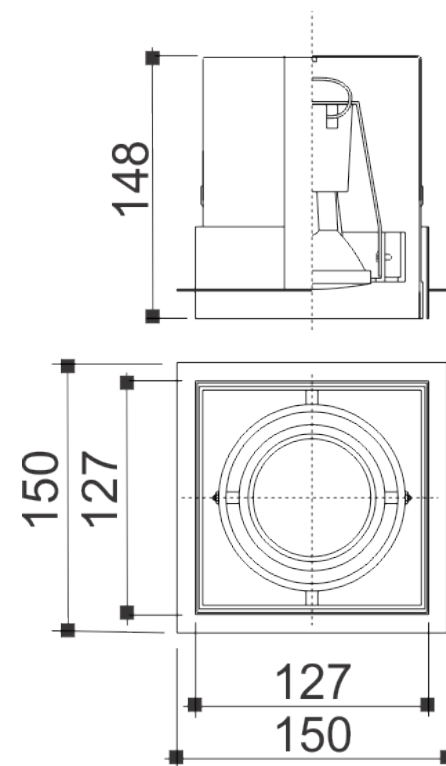

MIX NO FRAME PAR20 1 FOCO

01 1314

MIX NO FRAME PAR20 1 FOCO

01 1314/PAR20 - 1x50W Halógena refl. PAR20 - E27

01 1314/HPAR20 - 1x35W Vapor met. PAR20 - E27

Caixa mix embutida quadrado no frame fabricado em alumínio pintado por processo eletrostático. Sistema de orientação dos focos das lâmpadas. Fixação chumbada ao forro.