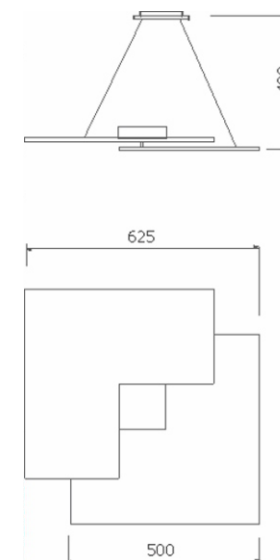

CLARK

CLARK

Luminária com iluminação indireta de luz agradável e possibilidade de utilização de 2 cores nos rebatedores. Rebatedores em chapa de alumínio tratado e pintado.

Clark

01 5368 - 2 x 150W Halógena bipolar - R7s

Clark LED

05 5368/201A - 2 x 10 1001 - 127

05 5368/201B - 2 x 10 1001 - 220

APLICAÇÃO: ACABAMENTO: FIOS:

TODOS OS
DE LINHA

ATENÇÃO:

Os pedidos deverão ser acompanhados da especificação da cor da cúpula e fio de alimentação. Canopla sempre na cor branca. Altura recomendada para instalação 40 cm do teto