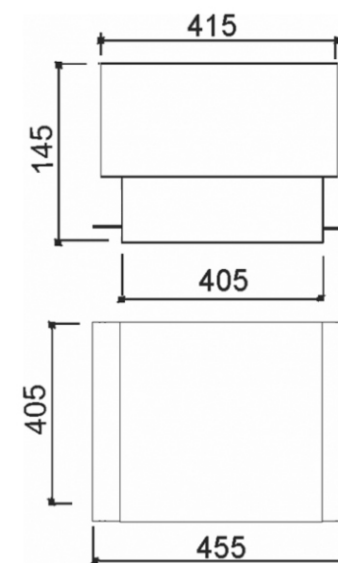

NUBE 455

NUBE 455

Embutido quadrado com difusor em policarbonato recuado sem moldura fabricado em alumínio pintado por processo eletrostático. Fixação chumbada ao forro.

Embutido Nube 455

01 1397/FC - 4x23W Fluorescente compacta - E27

Embutido Nube 455 Led

05 1397/401A - 4 x 10 1001

05 1397/401AB - 4 x 10 1001

APLICAÇÃO:

INTERNA

ACABAMENTO:

EPOXI

ATENÇÃO:

Instalação em gesso cartonado padrão de mercado (12,5 mm de espessura).