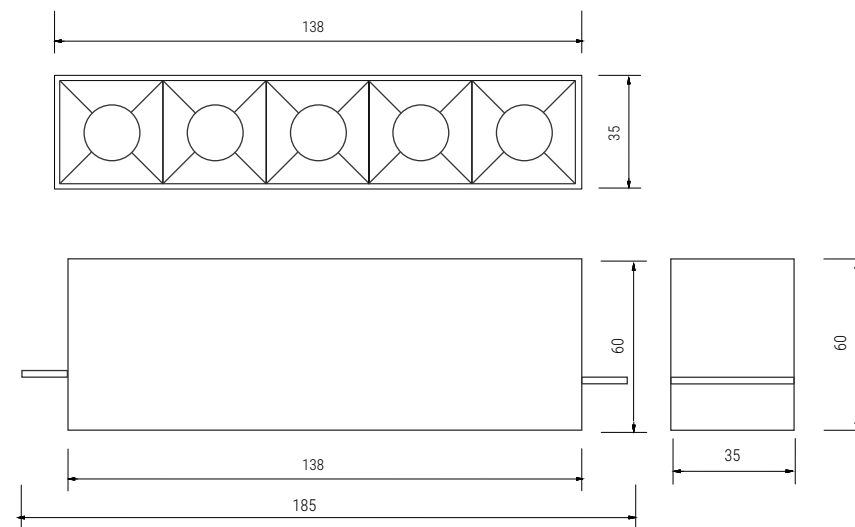

EMBUTIDO HIGH 5 FOCOS - NO FRAME

EMBUTIDO HIGH 5 FOCOS - NO FRAME

Embutido no frame fabricado em perfil de alumínio tratado e pintado por processo eletrostático e iluminador recuado com acabamento na cor preta. Conjunto ótico disponível nos fachos de 12° ou 34°.

05 1505/113A/12 - 1 x 10 1013-5-12
 05 1505/113B/12 - 1 x 10 1013-5-12
 05 1505/113A/34 - 1 x 10 1013-5-34
 05 1505/113B/34 - 1 x 10 1013-5-34

Driver: 14 9912-5-127 ou 14 9912-5-220

APLICAÇÃO:

ACABAMENTO: