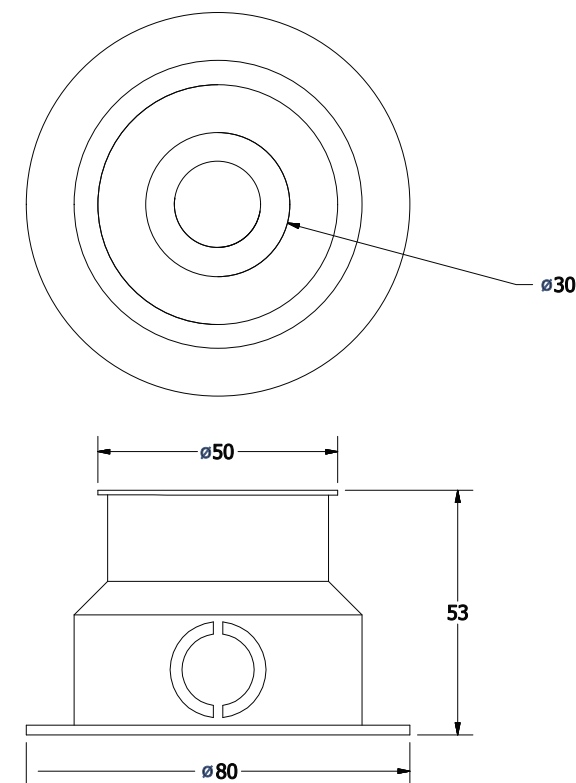

BALIZADOR DE PISO TRITT
05 8292

BALIZADOR TRITT 10°

05 8292/105A - 1 X 10 1005-27-1 (DRIVER INCLUSO)

05 8292/105B - 1 X 10 1005-27-1 (DRIVER INCLUSO)

Mini embutido de piso, com corpo em alumínio e acabamento em pintura eletrostática, dotado de cone anti ofuscante e lente acrílica com 24 graus de abertura e fechamento frontal em polímero cristal. Usa um led integrado e é ideal para iluminação dramática de superfícies ou efeitos de rasgos de luz em superfícies verticais.

imagem meramente ilustrativa

ABERTURA DO FOCO

NICHO: Ø80mm x 53mm

ATENÇÃO:

- Moldura somente em acabamento epóxi.
- Miolo epóxi ou vinílico.