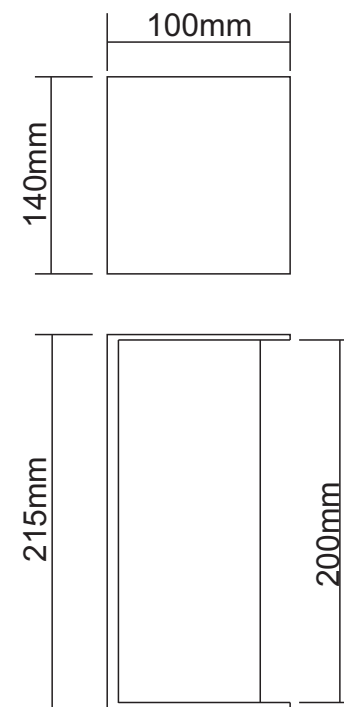

IMAGEM MERAMENTE ILUSTRATIVA.

**ATENÇÃO:**

Somente área interna.

### ARANDELA FLOW P

Arandela retangular com luz difusa, fabricada em alumínio tratado e pintado. Difusor em policarbonato leitoso.

### ARANDELA FLOW

01 6467- 1 x 23W Fluorescente compacta - E27

### ARANDELA FLOW LED

05 6467/102A - 1 x 10 1002 - 127  
05 6467/102B - 1 x 10 1002 - 220