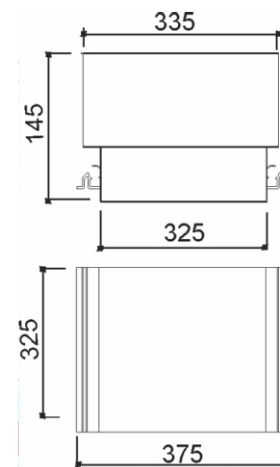

NUBE 375

NUBE 375

Embutido quadrado com difusor em policarbonato recuado sem moldura fabricado em alumínio pintado por processo eletrostático. Fixação chumbada ao forro.

Nube 375

01 1372/FC - 4x23W Fluorescente compacta - E27

Nube 375 Led

05 1372/401A - 4 x 10 1001

05 1372/401B - 4 x 10 1001

APLICAÇÃO:

INTERNA

ACABAMENTO:

EPOXI

ATENÇÃO:

Instalação em gesso cartonado padrão de mercado (12,5 mm de espessura).