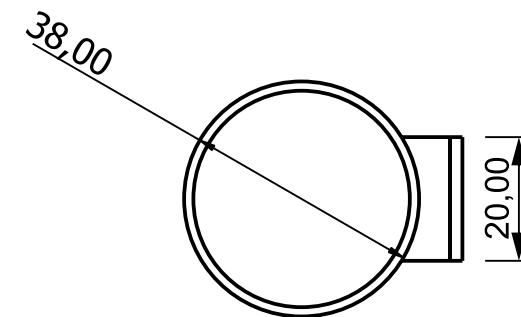

Arandela Dot 2 Focos
05 6483

ARANDELA DOT LED* 2 Focos

Arandela pequena com fecho superior e inferior, fabricada em perfil de alumínio tratado e pintado por processo eletrostático de branco interno e externo cores vinílicas.

05 6483/207A = 2 x 10 1007 - 127v
05 6483/207B = 2 x 10 1007 - 220v

***Led incorporado que não utiliza fonte e é ligado diretamente na rede.**

LANÇAMENTOS
INTERPAM 2016

ATENÇÃO:

- Canopla não tampa ponto de alimentação.
- Interno da luminária sempre na cor branca.
- Usar condute de $\varnothing 1/2$ polegada, sem caixa de luz de alvenaria.