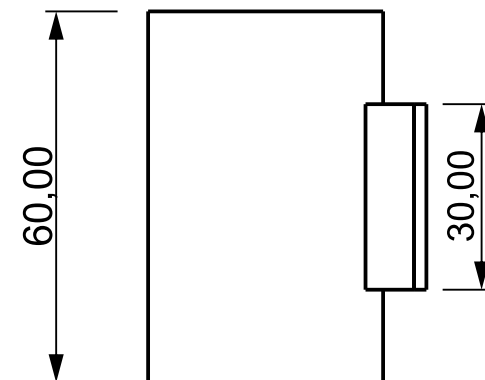

Arandela Dot 2 Focos
05 6483

ARANDELA DOT LED* 2 Focos

Arandela pequena com fecho superior e inferior, fabricada em perfil de alumínio tratado e pintado por processo eletrostático de branco interno e externo cores vinílicas.

05 6483/207A = 2 x 10 1007 - 127v
05 6483/207B = 2 x 10 1007 - 220v

***Led incorporado que não utiliza fonte e é ligado diretamente na rede.**

LANÇAMENTOS
INTERPAM 2016

ATENÇÃO:

- Canopla não tampa ponto de alimentação.
- Interno da luminária sempre na cor branca.
- Usar condute de $\varnothing 1/2$ polegada, sem caixa de luz de alvenaria.