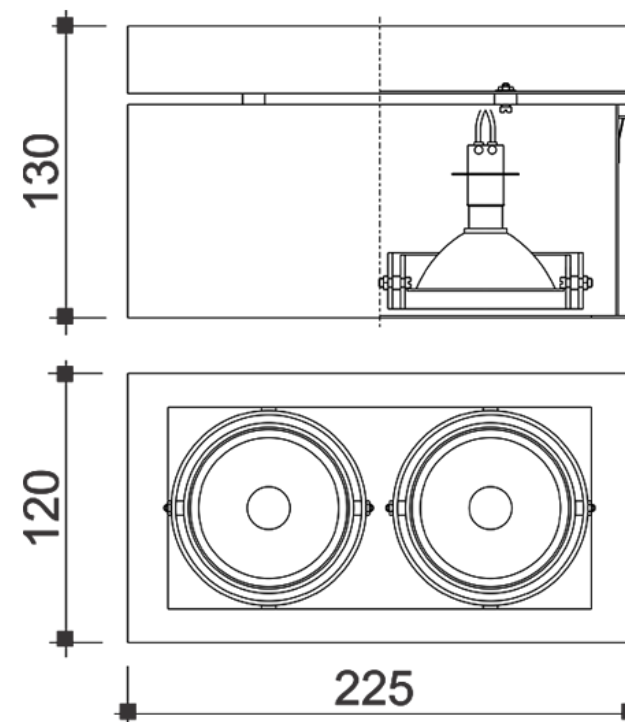

imagem meramente ilustrativa

ATENÇÃO:

MIX DE SOBREPOR 2 DIC/AR

01 2244

MIX DE SOBREPOR 2 DIC/AR

- 01 2244/DIC50 - 2x50W Halógena refl. dicróico - GU5,3
- 01 2244/AR70 - 2x50W Halógena refl. alumínio AR70 - BA15d
- 01 2244/LAR - 2x5W LED AR70 - GU10

Caixa mix de sobrepor quadrado fabricado em aço tratado por fosfatilização e alumínio pintado por processo eletrostático. Sistema de orientação do foco da lâmpada.

Acessórios opcionais (somente para lâmpadas DIC):